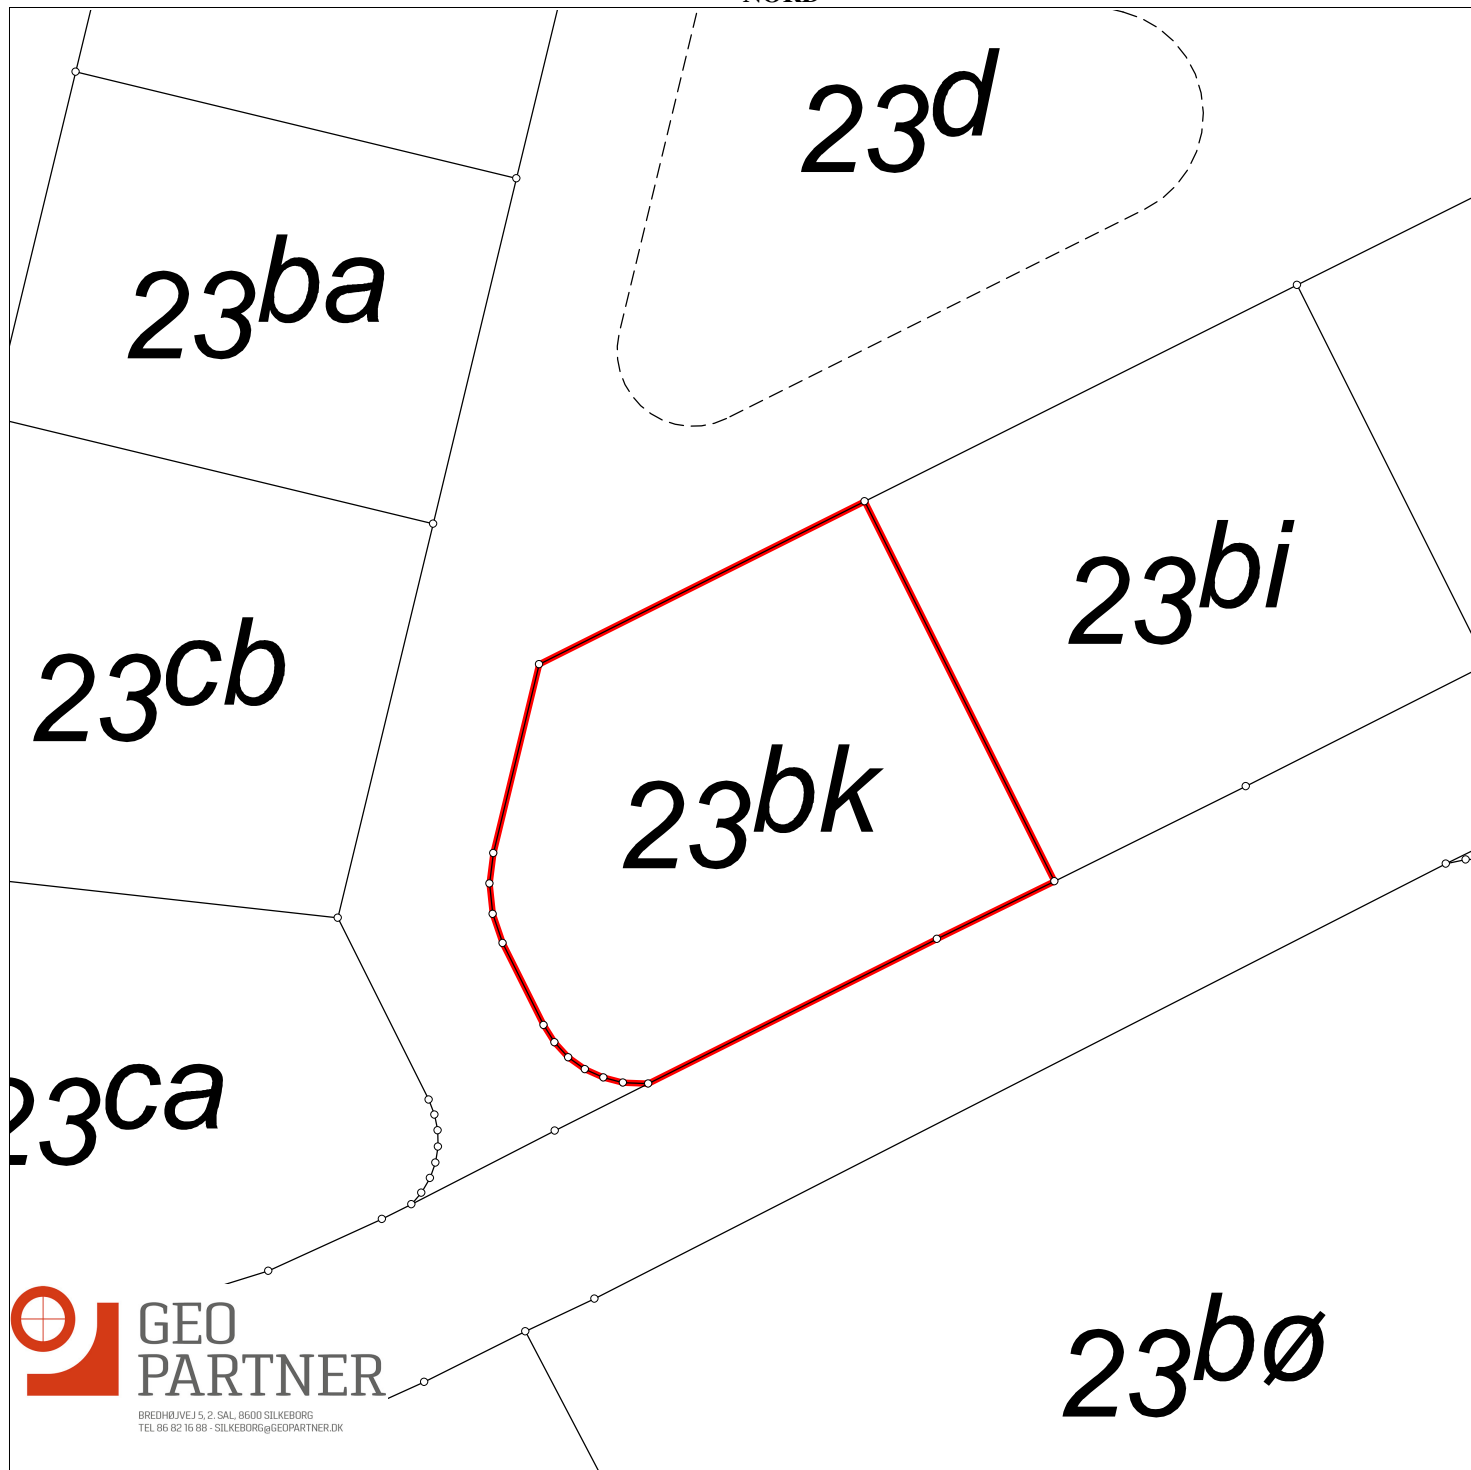

NORD

Matr.nr.: 23bk

Balle By, Balle

Silkeborg Kommune

Ejendommens areal iflj. matriklen:

Areal beregnet efter opmåling: 893 m²

Kortet er i overensstemmelse med
registreringen i matriklen

Udfærdiget i juni 2024 i anledning af matrikulære ændringer

Martin Friis Hedegaard

Landinspektør

Dato: 10. juni 2024

Målforhold: 1:500

Landinspektør j.nr.: 10238851-egd kort